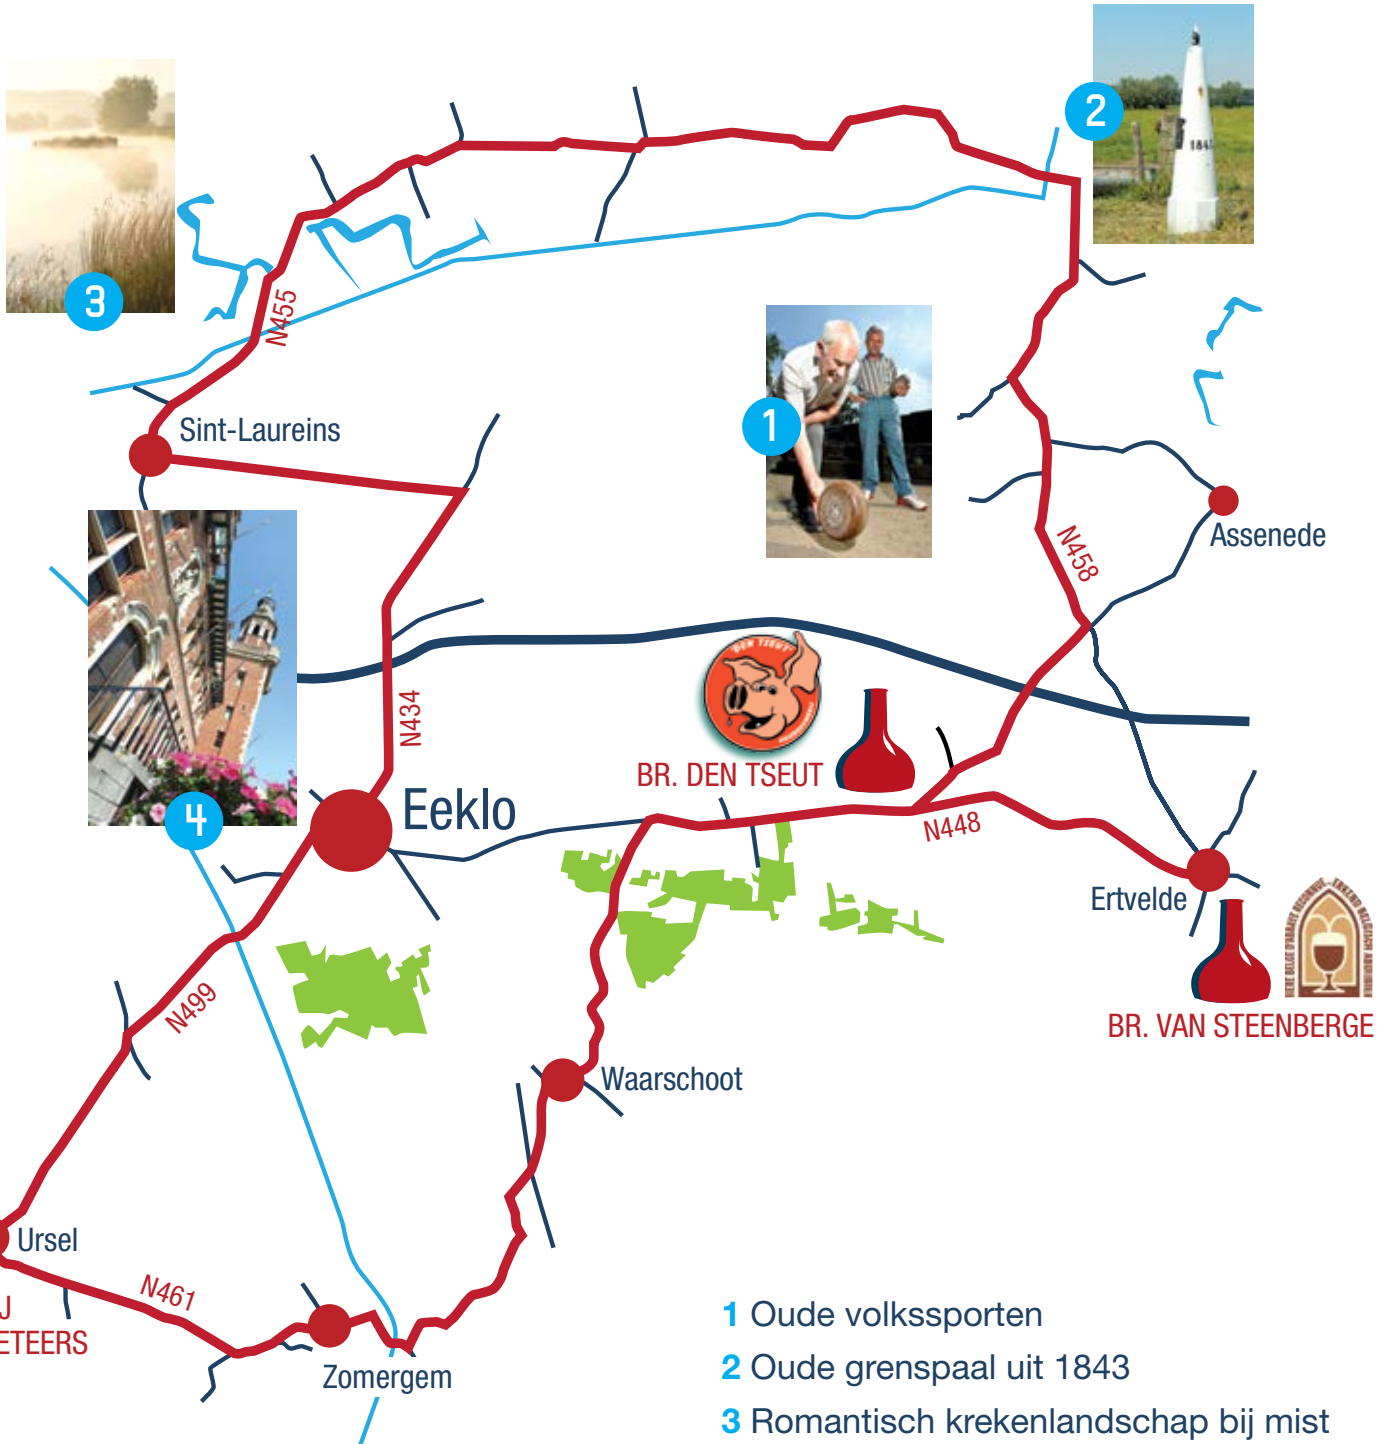

Meetjesland

Afstand: 79km

- 1 Oude volkssporten
- 2 Oude grenspaal uit 1843
- 3 Romantisch krekenslandschap bij mist
- 4 **Eeklo** Stadhuis

www.belgian-beer-routes.com

Historisch gebouw vredegericht
Stationsstraat 21 - 9900 Eeklo
Tel.: 09 377 86 00 - info@toerismemeetjesland.be